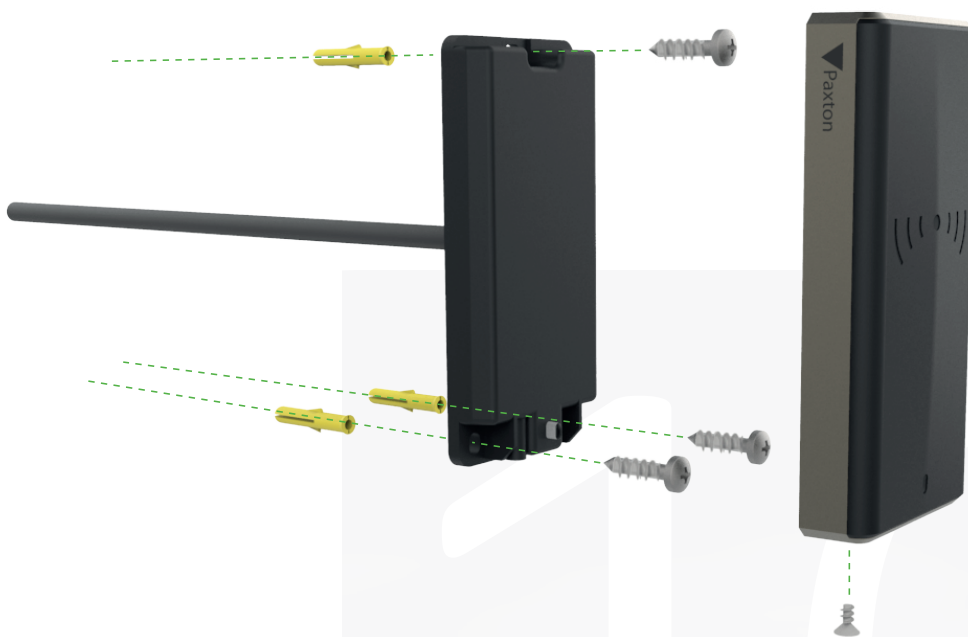

## Overzicht

De Paxton10 Secure lezers en keypads zijn voorzien van Multiformat leestechniek en ontworpen om gelijktijdig de meest voorkomende type kaarten en tags te lezen. Dit biedt een groot voordeel en kostenbesparing omdat men dan vaak bestaande kaarten en tags kan hergebruiken.

De Paxton10 kaartlezers en keypads worden standaard geleverd met 5 meter aangegoten kabel, de aders in deze kabel zijn kleur gecodeerd, zodat u deze eenvoudig kunt aansluiten op een Paxton10 deur- of video controller. Indien de standaard 5 meter lezerkabel niet voldoende is kunt u de kabel verlengen met de Belden 8723 kabel tot 100 meter.

Paxton10 lezers en keypads hebben een IP certificering waardoor de lezer waterdicht is en geschikt is voor buitenmontage. Door middel van de heldere LED indicatie kunt u eenvoudig zien of u toegang krijgt of de toegang geweigerd is.

## Eigenschappen

- Ondersteunt Paxton, EM, MIFARE®, DESFIRE®, CSN, HID® Prox 125kHz, FeliCa and NFC\*.
- Ingebouwde draadloze Bluetooth® technologie voor gebruik met smart credentials.
- Drie type Bluetooth® werkingsmode - aanbieden, tap to enter en handsfree.
- Secure encrypted RS485 communicatie met de Paxton10 controller.
- Capacitieve wake up sensor en low power sleep mode.
- Maximale lezerkabel 100 meter - Belden 8723 kabel geadviseerd.
- Eenvoudige 4-aderige installatie.
- Voor extern gebruik, IK09 en IP67.